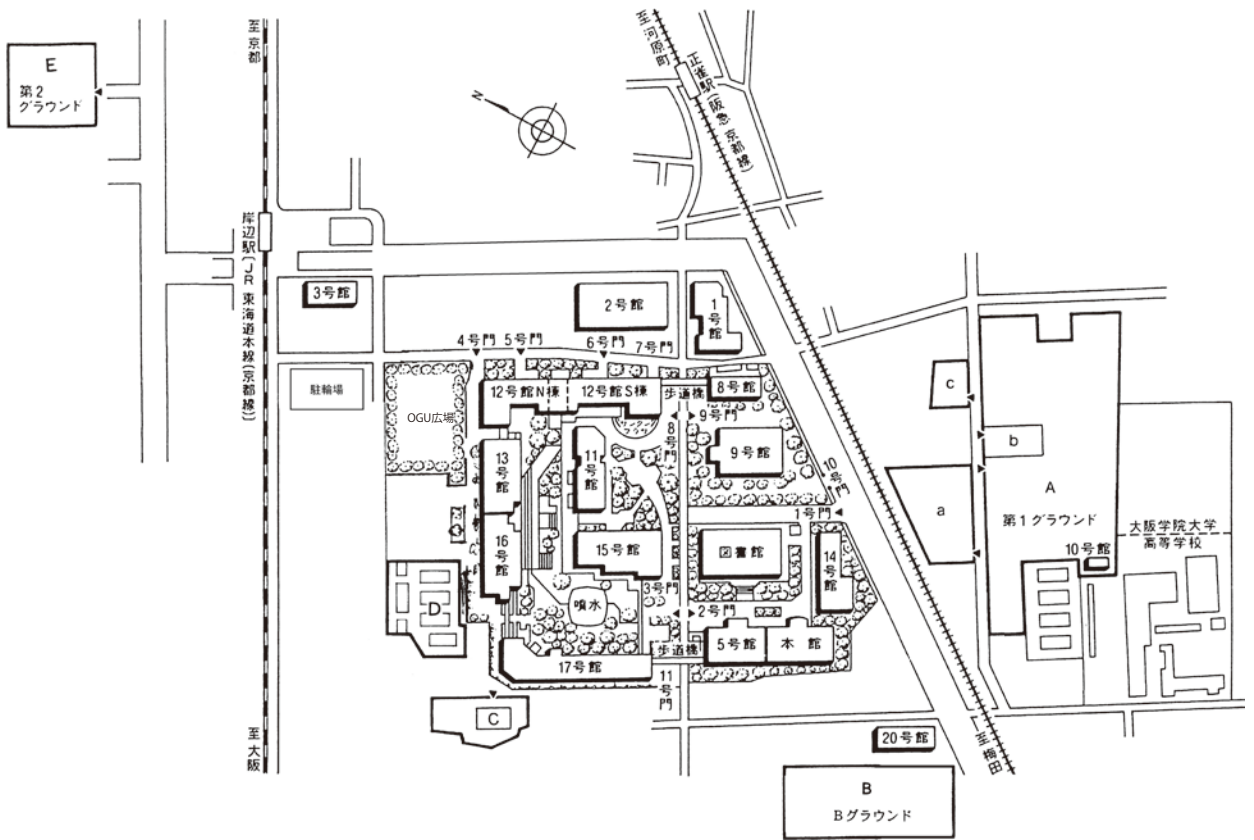

学舎配置図

- | | | | |
|-----------------|---|---------------------|--|
| 本館 | 庶務課・入試事務室・会計課・研究室
会議室・ラウンジ・ホール
学生相談センター | 14号館 | 演習室・大学院自習室・法科大学院図書コーナー
PCコーナー・大学院研究室・大学院共同研究室
ラウンジ・チューター室 |
| 図書館 | 図書館事務室・閲覧室・稀観本書庫 | 15号館 | 講義室・会議室・DEC |
| 1号館 | 国際センター・講義室・演習室
講師控室・研究室・会議室・ラウンジ
学生ラウンジ | 16号館 | キャリアセンター・キャリアデザインルーム
講義室・演習室
パソコン実習室・パソコン演習室・会議室
学生ラウンジ |
| 2号館 | エクステンションセンター・語学教育研究所
講義室・教育開発支援センター
パソコン実習室・パソコン演習室
研究室・合同研究室・会議室・ラウンジ | 17号館 | 教務課・電算機センター・メディアセンター
DSS・OGUNETヘルプデスク・研究室・ラウンジ・ITセンター
ホスピタリティインダストリー研究所・会議室
職員食堂・FACULTY LOUNGE |
| 5号館 | 大学院事務室・講義室・演習室・大学院研究室
講師控室・研究室・会議室・ラウンジ | 20号館
(le soleil) | トレーニングルーム・ロッカールーム
ストレッチルーム・スタッフルーム
ミーティングルーム |
| 9号館
(体育館) | 体育館事務室・体力診断室・講師控室
トレーニングルーム・ロッカールーム
学生食堂 | グラウンド | A: 第1グラウンド
a: ゴルフ練習場
b: ゴルフ練習場
c: 弓場 |
| 10号館
(サンハウス) | ミーティングルーム・ロッカールーム | | B: Bグラウンド |
| 11号館 | 講義室 | | C: バレーボール・バスケットボール兼用コート |
| 12号館 | 学生課・保健センター・CALL教室
LL教室・MELOP・パソコン実習室
クラブハウス・柔道場・剣道場・会議室
学生食堂 | | D: テニスコート |
| 13号館 | 講義室・演習室・I-Chat Lounge
ブックセンター (紀伊國屋書店)
学生ラウンジ・学習支援室
カフェ・銀行/郵便局ATM | | E: 第2グラウンド |
| | | OGU広場 | |